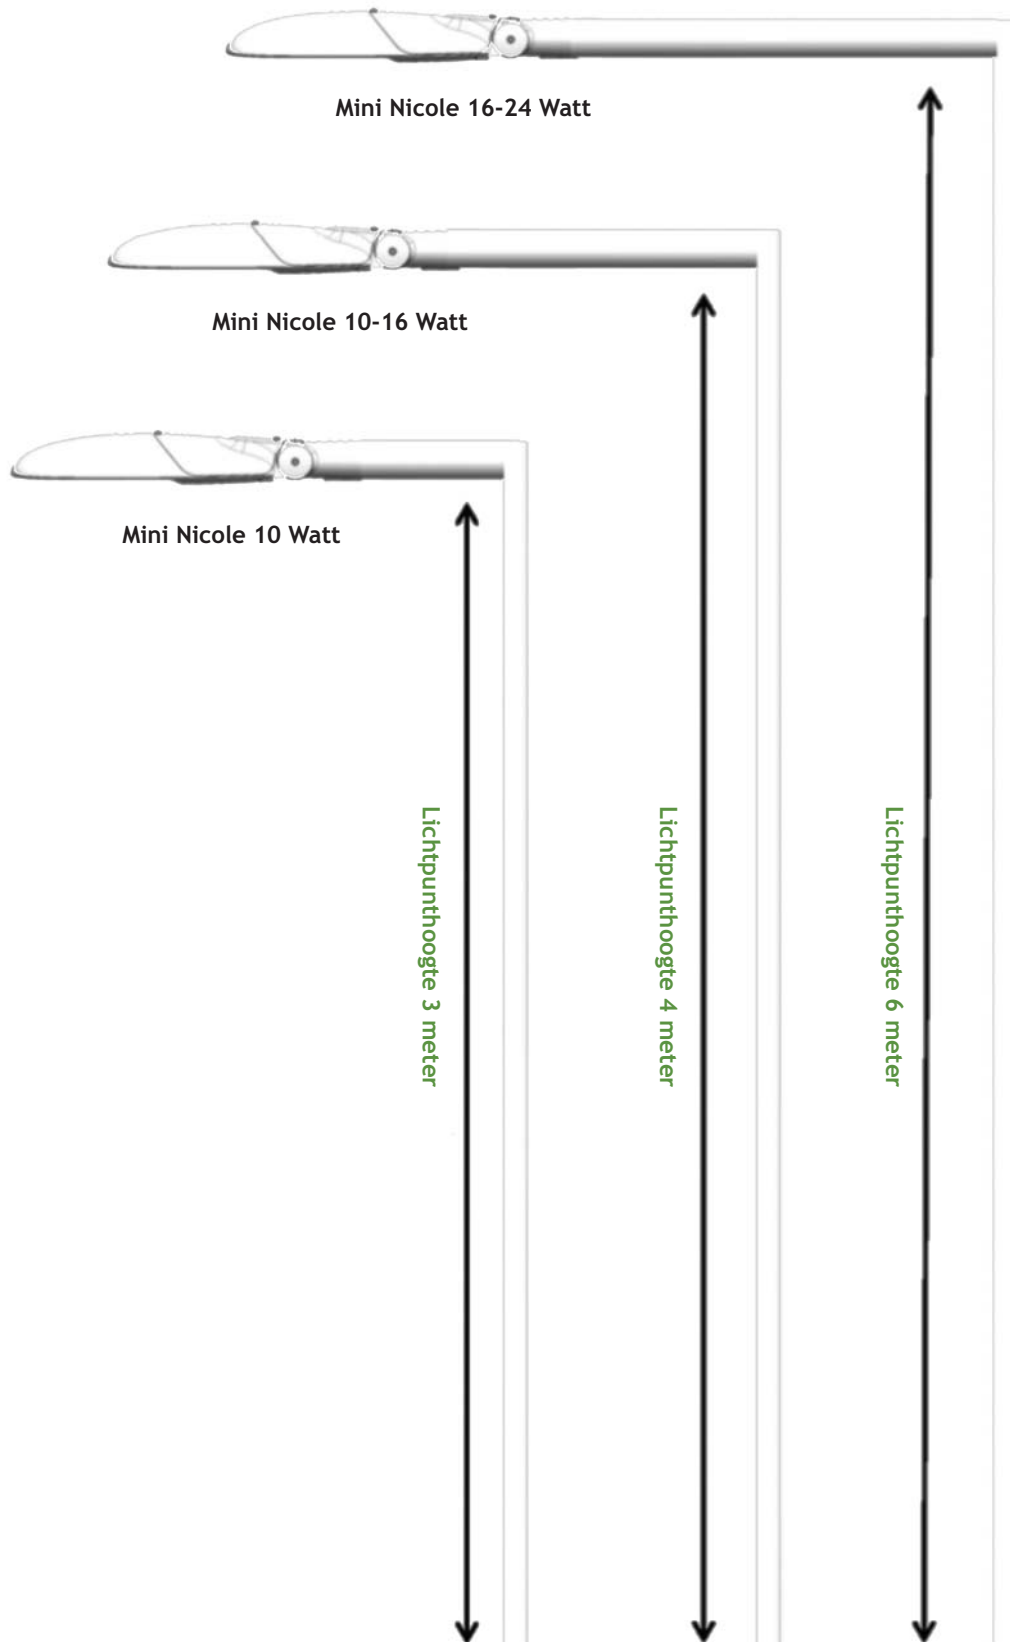

### Gewicht en afmetingen

Gewicht: 5,0 kg

Afmeting armatuur (mm):

Afmeting driver-compartment (mm):

Uitstralingspatroon:

# Lichtpunthoogte Mini Nicole