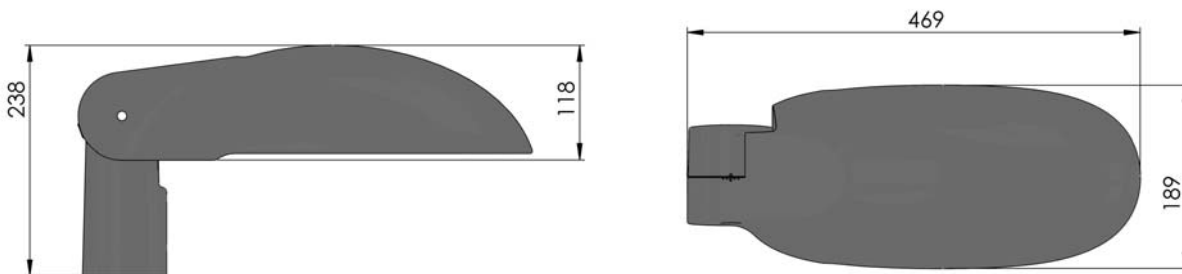

Technische informatie

Mini Nicole

Gewicht en afmetingen

Gewicht: 5,0 kg

Afmeting armatuur (mm):