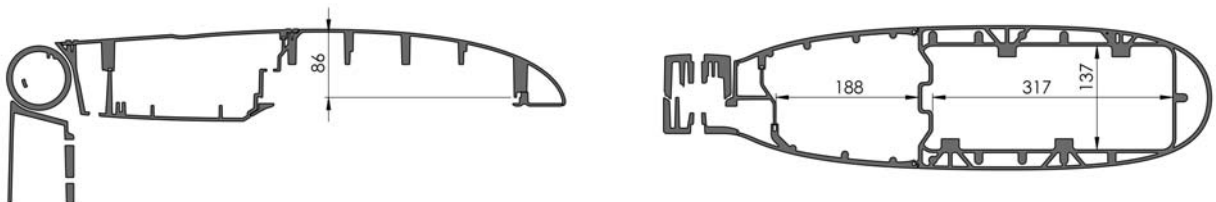

## Gewicht en afmetingen

Gewicht: 7,0 kg

Afmeting armatuur (mm):

Afmeting driver-compartment (mm):

Uitstralingspatroon: