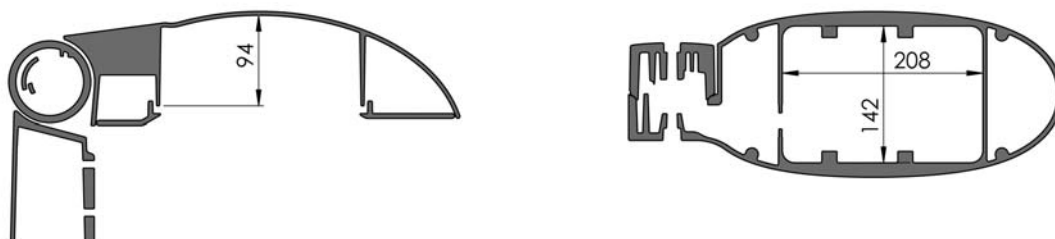

### Gewicht en afmetingen

Gewicht: 5,0 kg

Afmeting armatuur (mm):

Afmeting driver-compartment (mm):

Uitstralingspatroon: