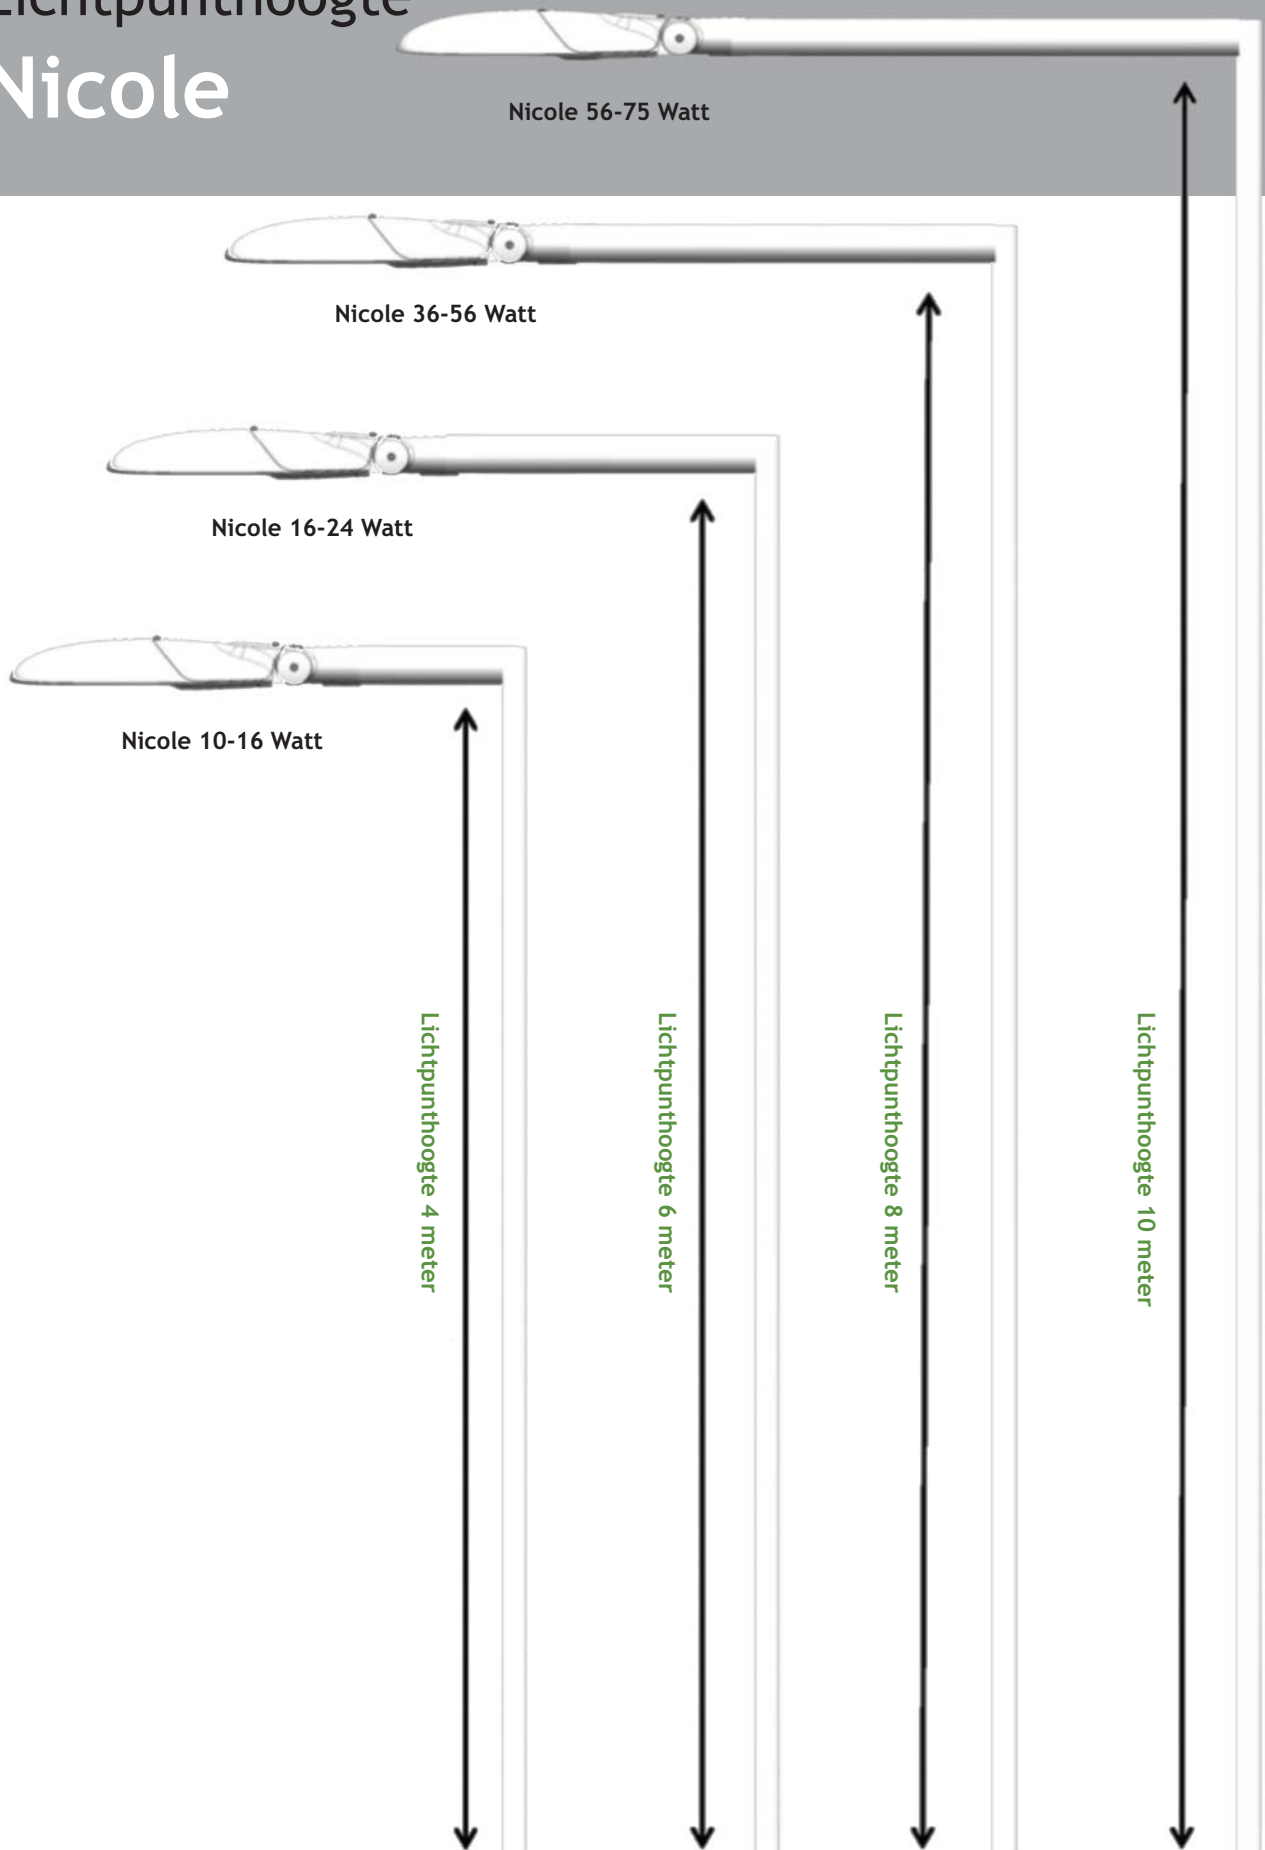

## Gewicht en afmetingen

Gewicht: 7,0 kg

Afmeting armatuur (mm):

Afmeting driver-compartment (mm):

Uitstralingspatroon:

# Lichtpunthoogte Nicole