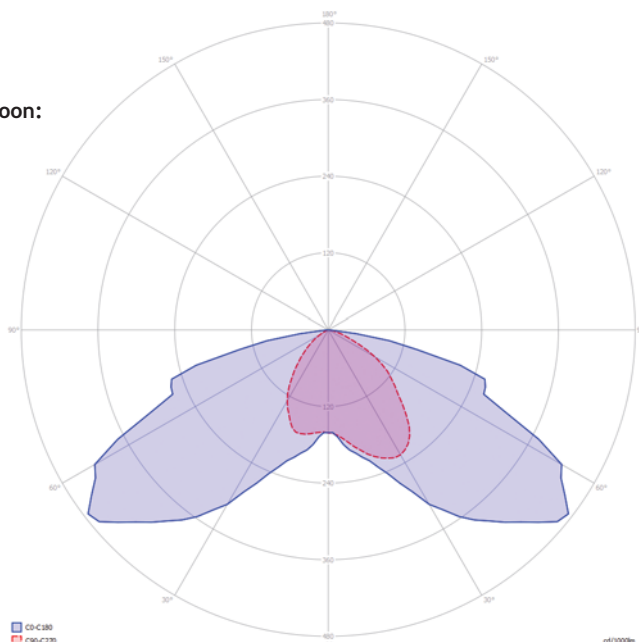

### Gewicht en afmetingen

Gewicht: 11,8 kg (90-150 W versies)

Afmeting armatuur (mm):

Afmeting driver- compartiment (mm):

Uitstralingspatroon: