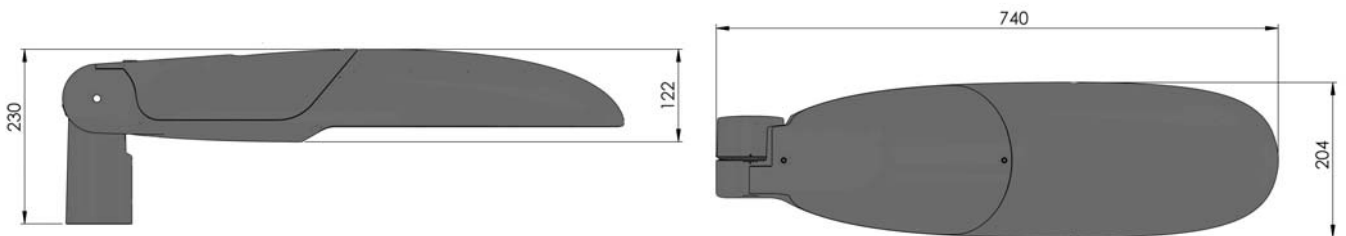

Technische informatie Nicole

Gewicht en afmetingen

Gewicht: 7,0 kg

Afmeting armatuur (mm):