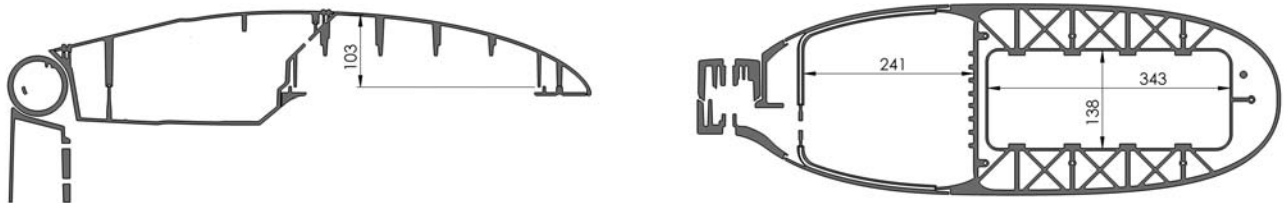

### Gewicht en afmetingen

Gewicht: 11,8 kg (90-150 W versies)

Afmeting armatuur (mm):

Afmeting driver- compartiment (mm):

Uitstralingspatroon: