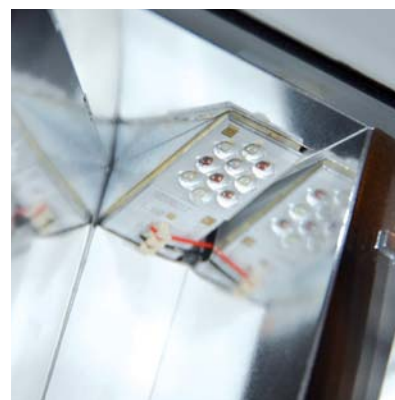

Index

Spectrale informatie	03
Mini Nicole	04
Nicole	08
Maxi Nicole	12