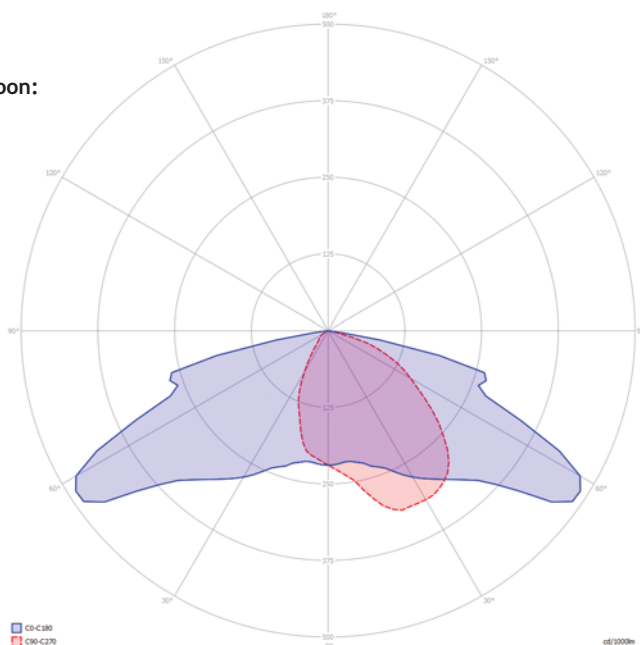

# Lichtpunthoogte Mini Nicole