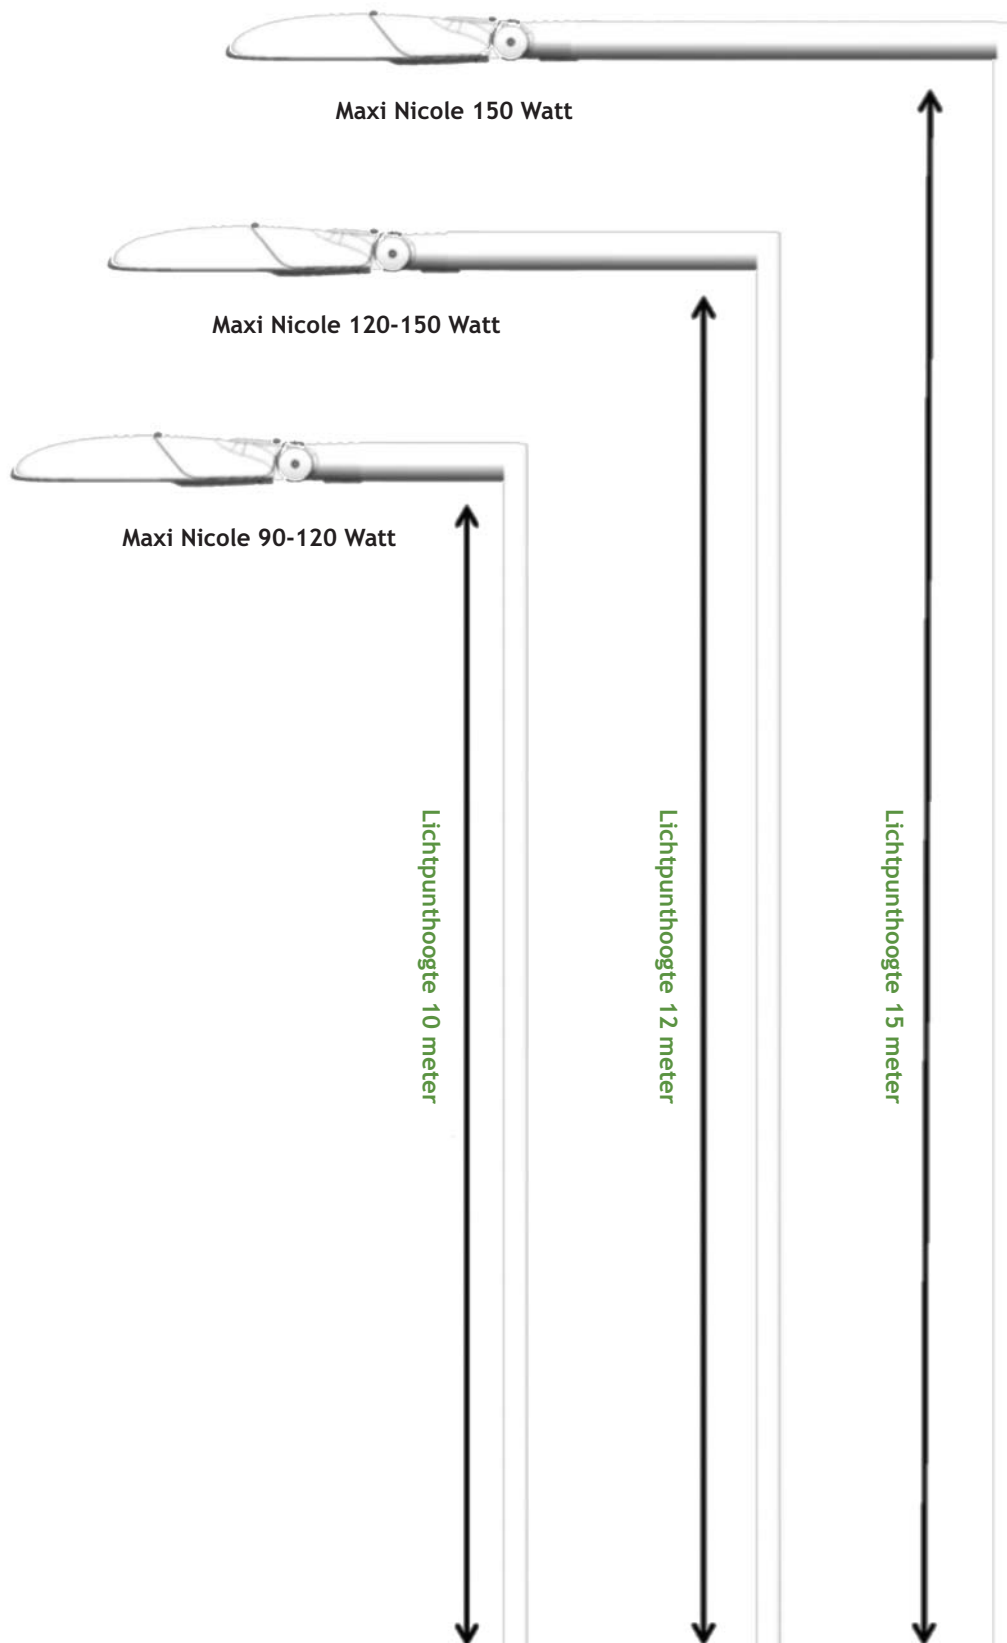

Lichtpunthoogte Maxi Nicole