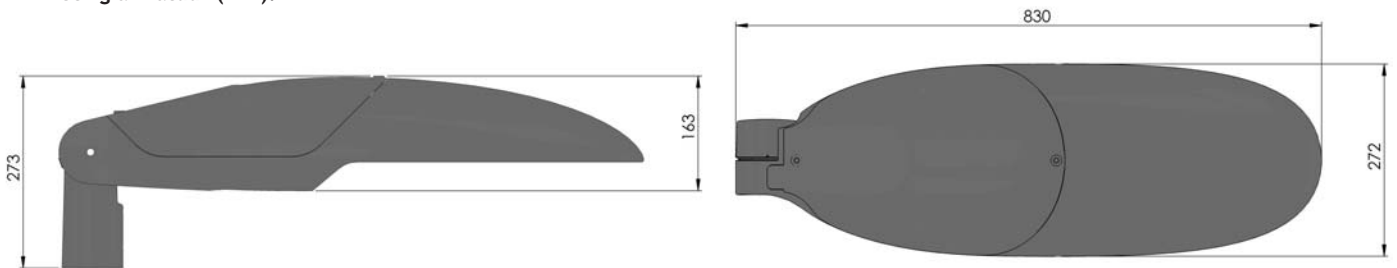

Technische informatie

Maxi Nicole

Gewicht en afmetingen

Gewicht: 11,8 kg (90-150 W versies)

Afmeting armatuur (mm):